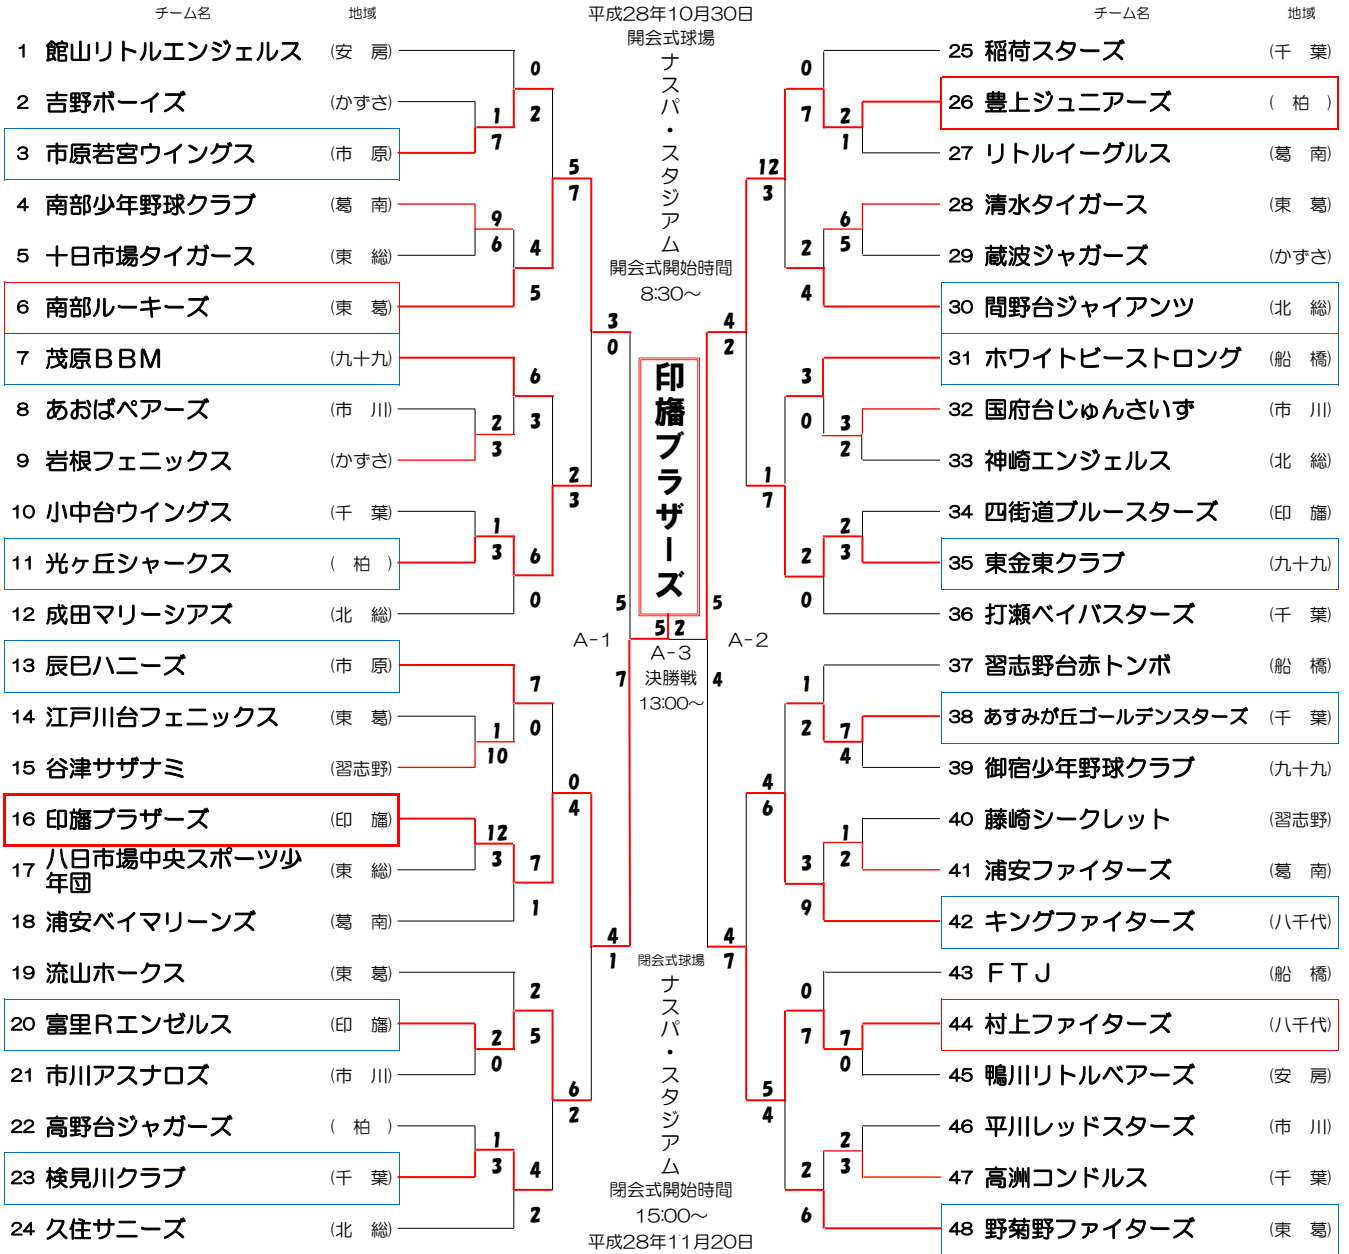

第32回少年野球千葉県選手権(ろうきん旗)大会

2016/11/20改定

会期 平成28年10月30日(日)・11月3日(祝)・6日(日)・20日(日) 予備日 11月13日(日)・26日(土)

会場 A ナスパ・スタジアム B 中台運動公園野球場 C 下総運動公園野球場 D 中郷PS広場
 E 八生PS広場 F 久住PS広場★ G 豊住第一PS広場★ H 神崎町営野球場
 I 水と緑公園野球場 J 白井運動公園野球場 K 鎌ヶ谷市営野球場★ L 成東総合運動公園野球場
 M 公津PS広場(北)A★ N 公津PS広場(南)B★

★印 バス不可

10月30日(日) 3日(祝) 6日(日) 11月20日(日) 6日(日) 3日(祝) 10月30日(日)

試合開始予定時間	第一試合	第二試合	第三試合	第四試合
1日目	A 10:30	12:30	14:30	
	C,D,F 11:00	13:00	15:00	
	H,I 11:00	13:00		
2日目	B,G,J,K 9:00	11:00	13:00	
	H,I 9:00	11:00		
3日目	D,E,F,L 9:00	11:00	13:30	
最終日	A 8:30	10:30	13:00 (決勝戦)	