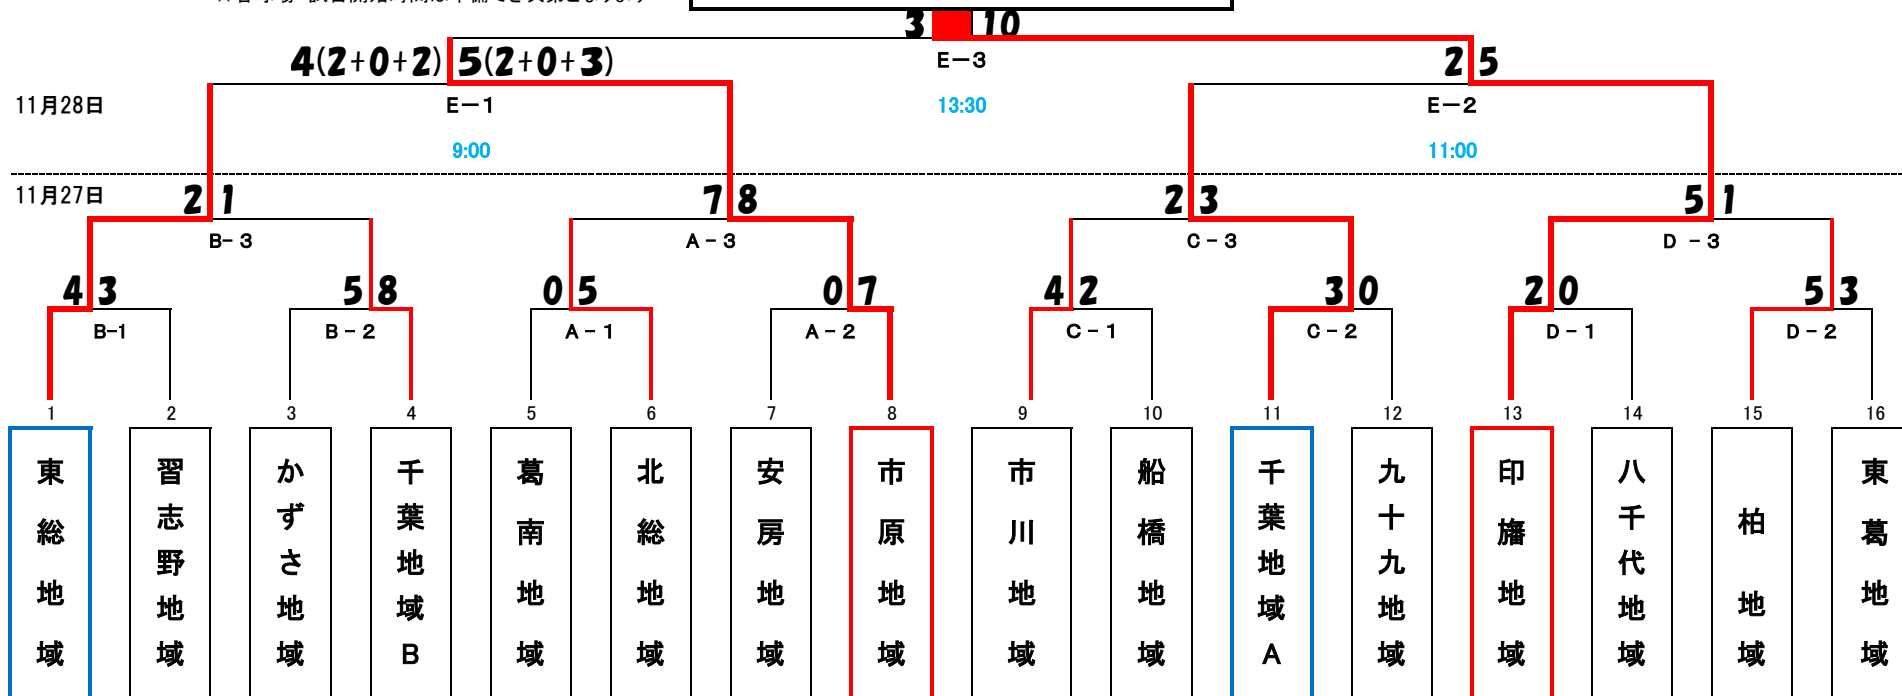

《 新 昭 和 杯 》 第 20 回 千 葉 県 少 年 野 球 地 域 対 抗 6 年 生 選 抜 大 会

(大会月日) 2021年11月27日(土) 11月28日(日) 予備日 12月4日(土)

(大会球場) ① 市原市ゼットエー野球場 ② 習志野第一カッター球場 ③ 船橋市民球場 ④ 松山下公園球場 ⑤ ナスパ・スタジアム

開会式：第一カッター球場 開式 8:30～

優 勝

選手宣誓：九十九地域

主将：関根 悠雅 (セキネ ユカ)

全チーム参加 開会式終了後⇒各試合球場へ移動
★各球場 試合開始時間は準備でき次第となります

印 旛 地 域 選 抜

決 勝 戦
13:50~15:25

印 旛 選 抜	1	0	0	3	4	2	10
市 原 選 抜	0	0	3	0	0	0	3

準決勝戦① 8:55~10:43 7回より特別延長戦

東 総 選 抜	0	0	0	0	0	2	0	2	4
市 原 選 抜	0	0	1	1	0	0	0	3	5

準決勝戦② 11:24~13:32