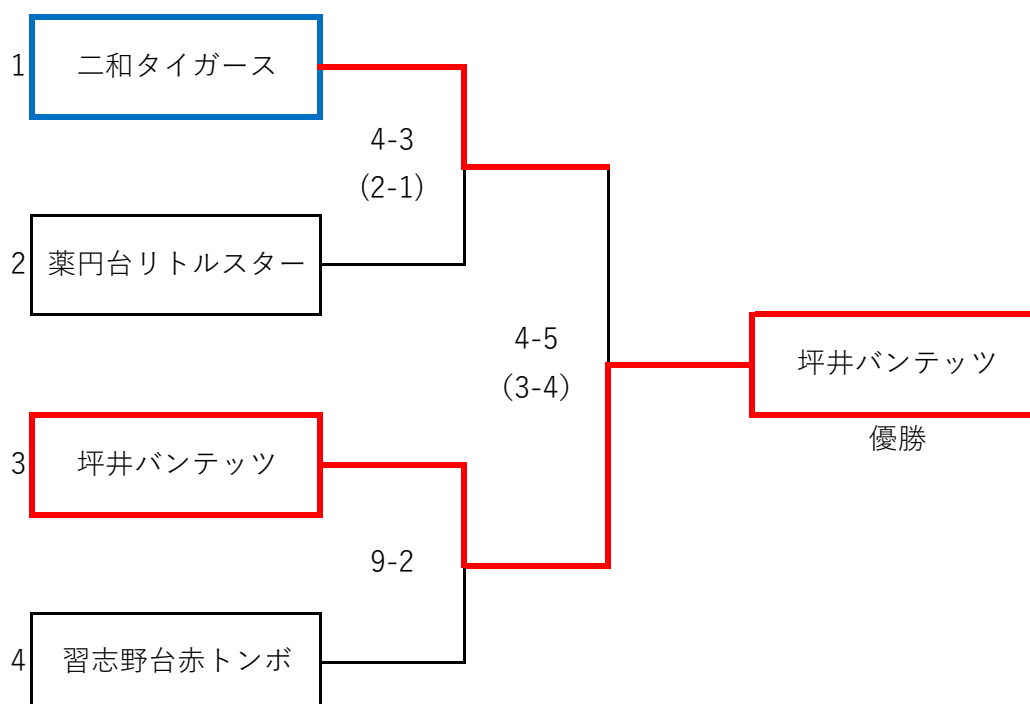

令和6年度 FCC大会決勝トーナメント

【審判の件】※すべての試合、若番が主審と2塁審
準決勝は第1試合を第2試合のチームが担当。第2試合は第1試合のチーム。
決勝は第一支部にて手配いたします。

【決勝トーナメント特別規定】

●規定イニングスと規定試合時間

6イニングス（1時間30分）

●引分け試合の回避

規定イニングス又は規定試合時間内に勝敗が決しない場合は、学童部大会特別規則の特別延長戦（タイブレーク）を行う。特別延長戦を2イニングス行っても勝敗が決まらない場合は抽選とする。抽選方法は最終イニング出場選手9名によるジャンケンとする。